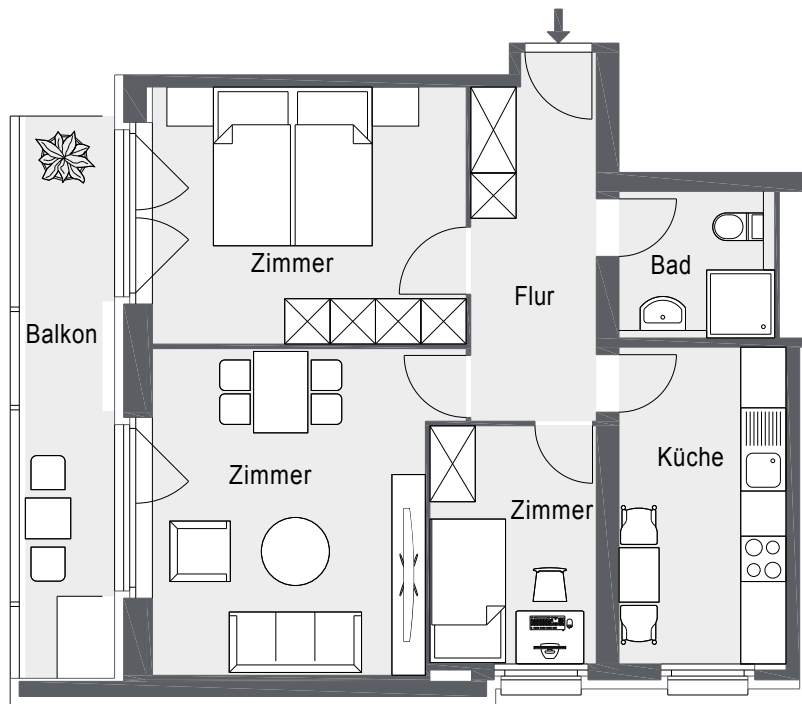

## 2 ½-Zimmerwohnung Appartement de 2 ½ pièces

Wohnungsnummer | n° d'appartement

02.03	2. OG	06.03	6. OG	10.03	10. OG	14.03	14. OG
03.03	3. OG	07.03	7. OG	11.03	11. OG	15.03	15. OG
04.03	4. OG	08.03	8. OG	12.03	12. OG	16.03	16. OG
05.03	5. OG	09.03	9. OG	13.03	13. OG		

1:100 (A4)

**Adresse**

Alfred-Aebi-Strasse 92, 2503 Biel/Bienne

**Wohnfläche | Surface habitable**

67 m<sup>2</sup>

Pro Wohnungstyp wird die kleinste Wohnung abgebildet. Änderungen bleiben vorbehalten.  
Par type de logement, le plus petit appartement est représenté. Sous réserve de modifications.