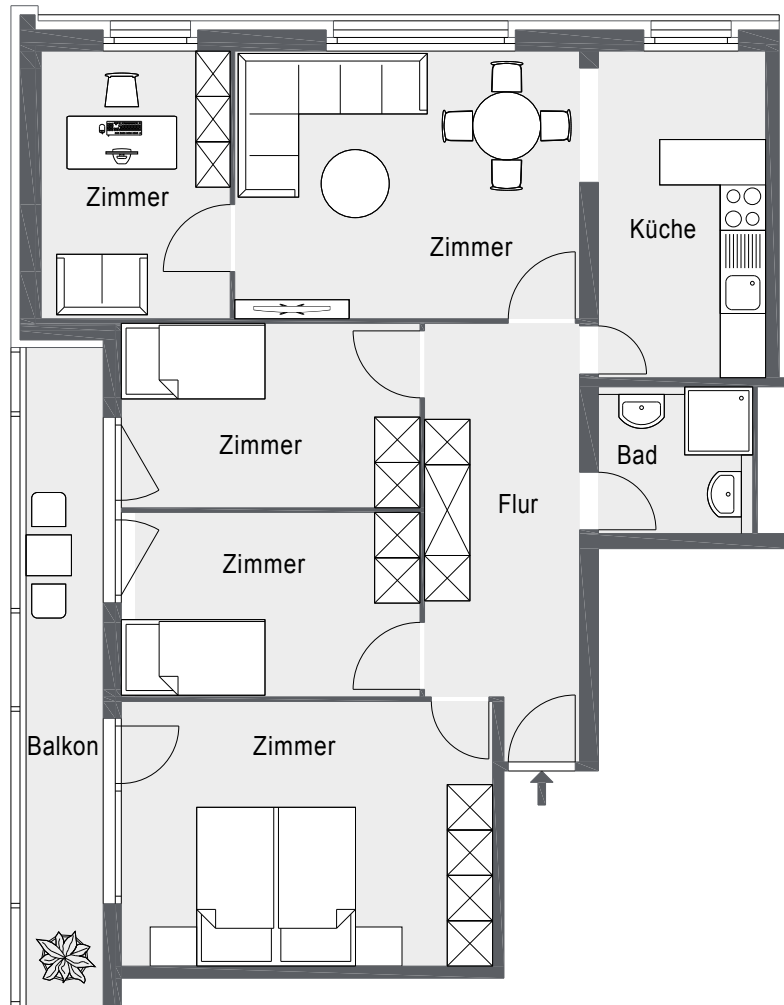

bienneVUE
VIVRE ET RENCONTRER

4-Zimmerwohnung Appartement de 4 pièces

Wohnungsnummer | n° d'appartement
09.01 9. OG

1m 5m

1:100 (A4)

Adresse

Alfred-Aebi-Strasse 92, 2503 Biel/Bienne

Wohnfläche | Surface habitable

97.5m²