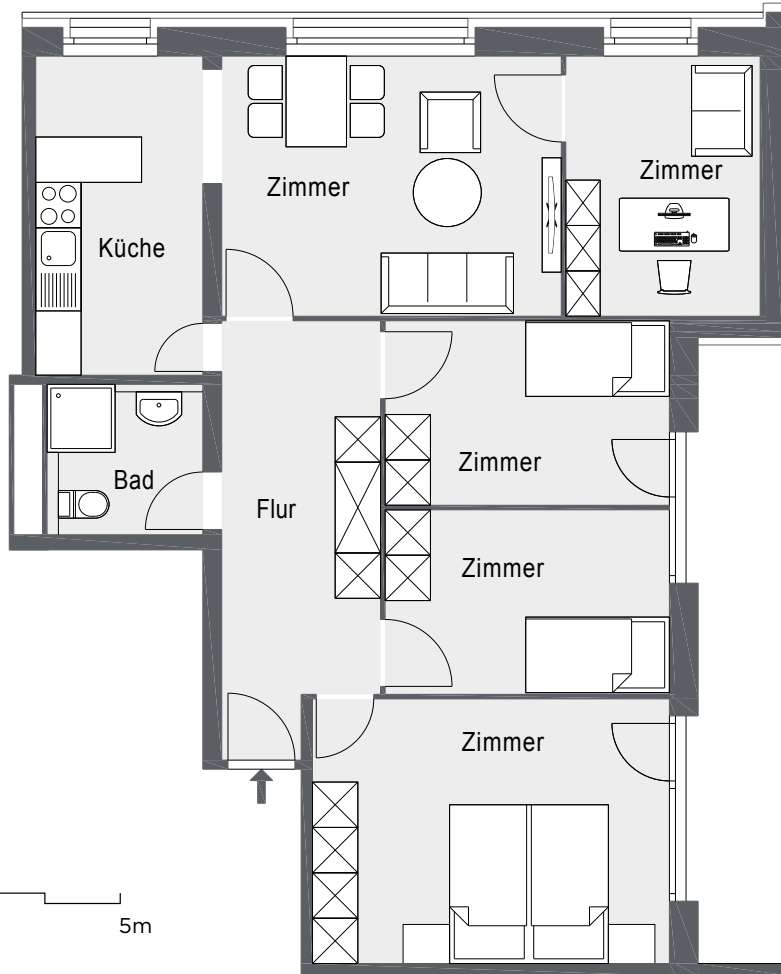

bienneVUE
VIVRE ET RENCONTRER

4 ½-Zimmerwohnung Appartement de 4 ½ pièces

Wohnungsnummer | n° d'appartement

00.02 EG

1:100 (A4)

Adresse

Alfred-Aebi-Strasse 92, 2503 Biel/Bienne

Wohnfläche | Surface habitable

86 m²